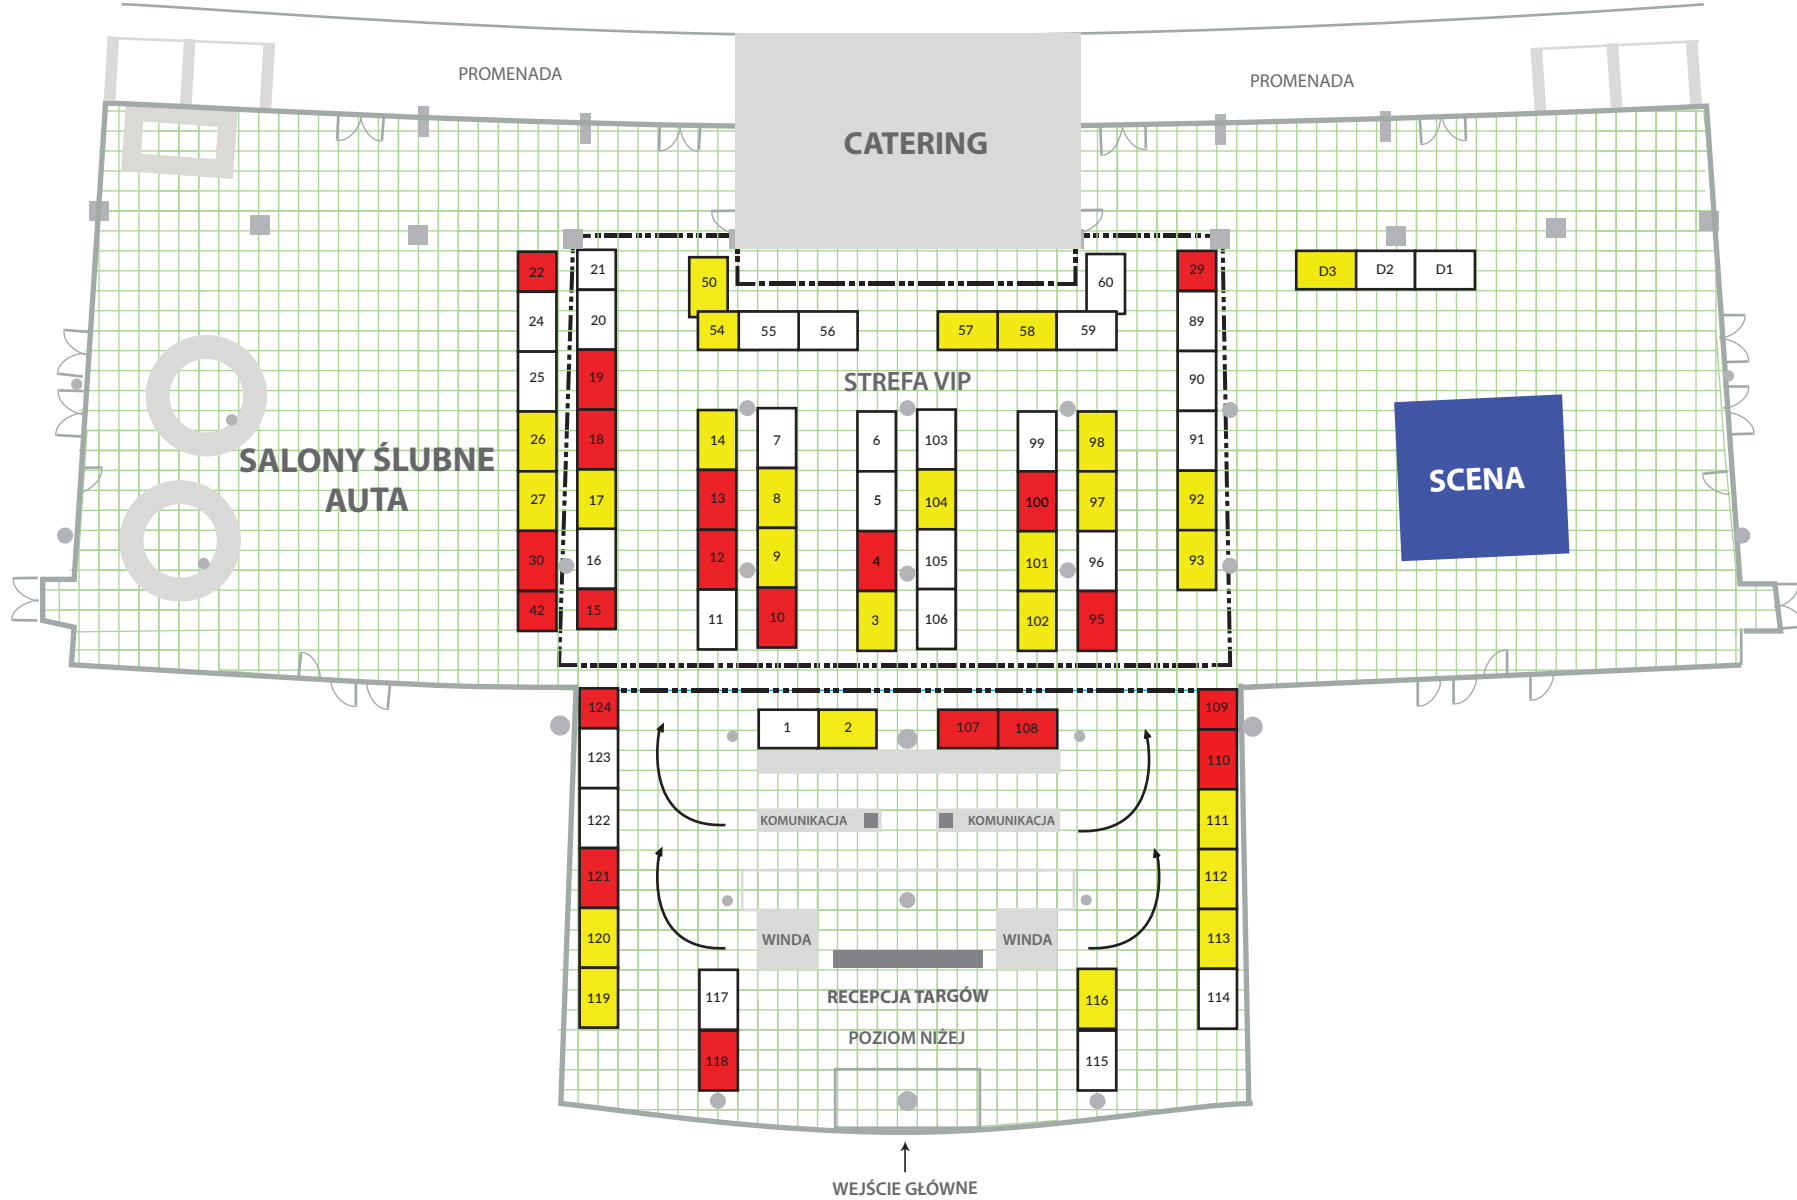

Mega Dolnośląskie TARGI ŚLUBNE

LEGENDA :

- = 1M²
- DOSTĘPNE
- REZERWACJA
- NIEDOSTĘPNE