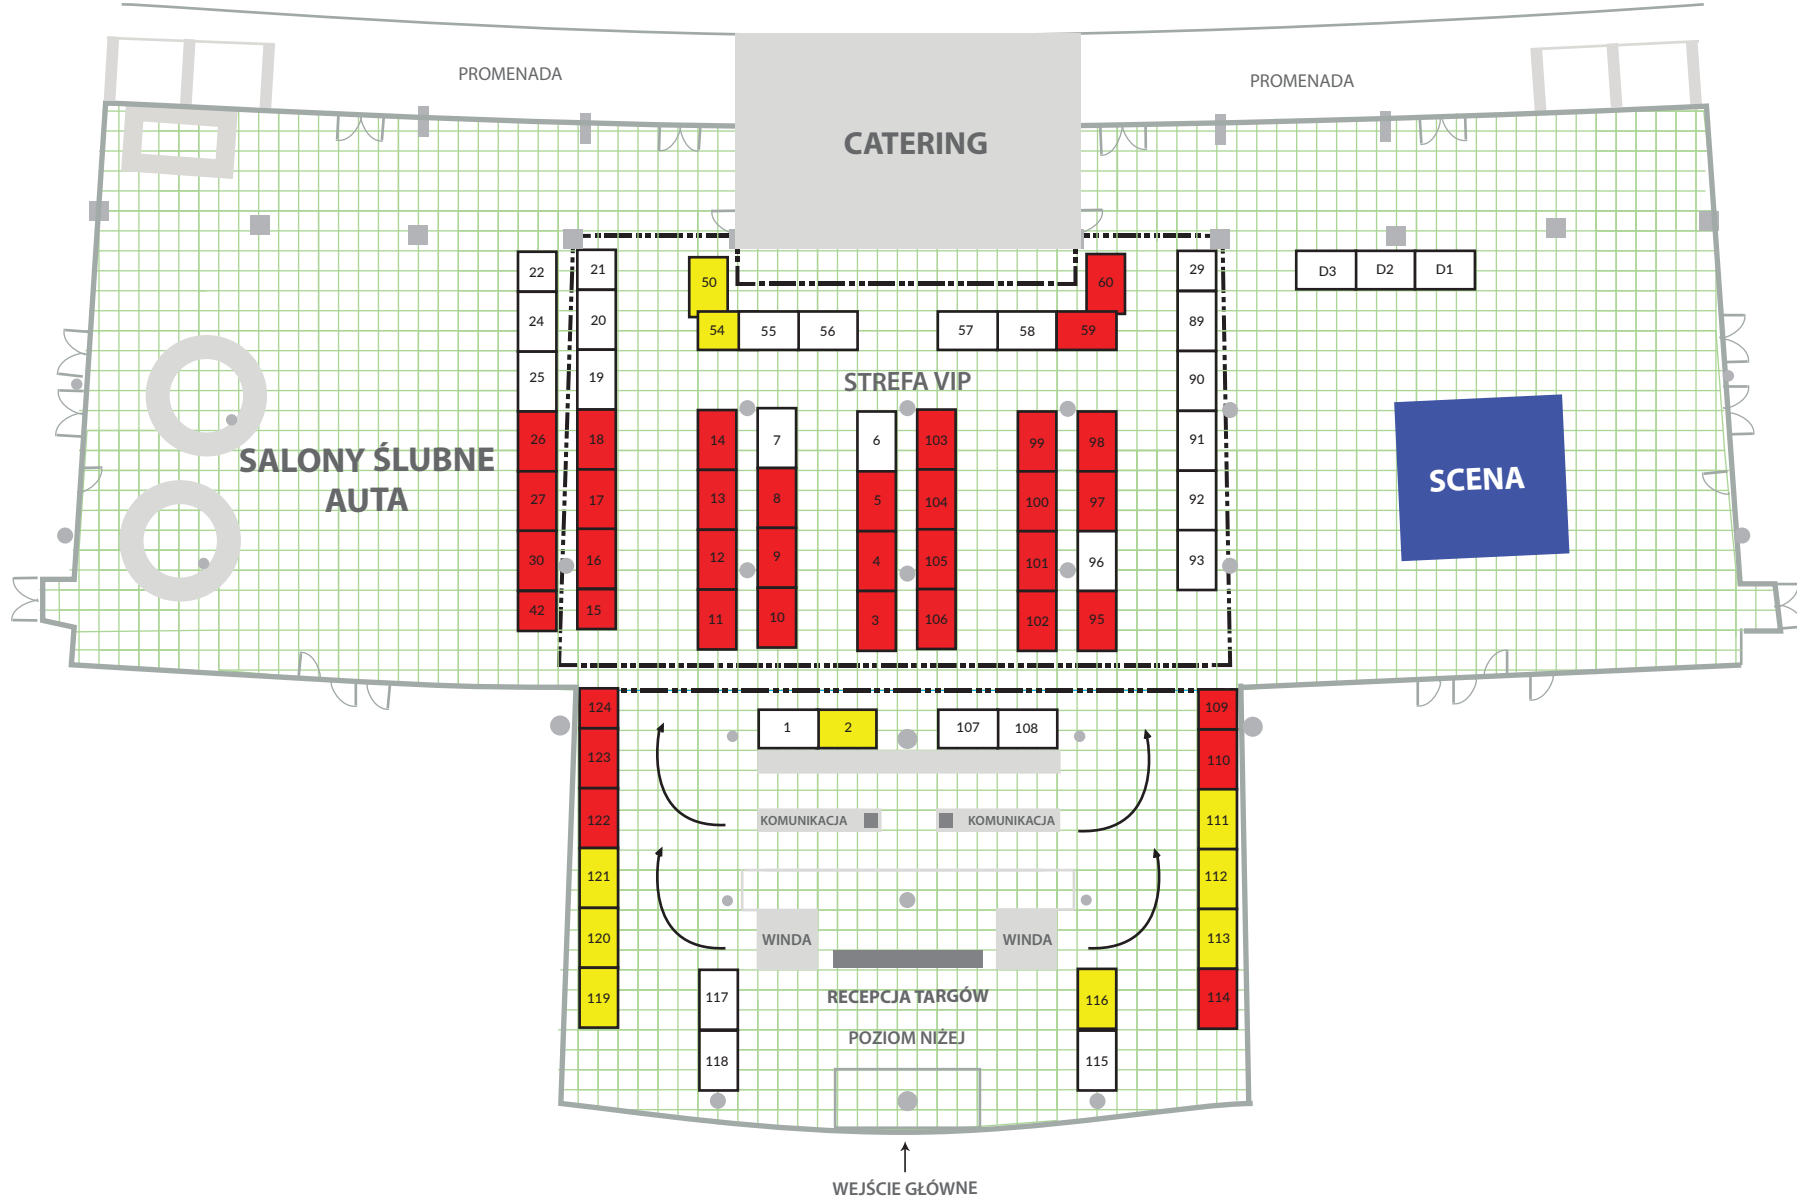

Mega Dolnośląskie TARGI ŚLUBNE

LEGENDA :

- = 1M²
- DOSTĘPNE
- REZERWACJA
- NIEDOSTĘPNE