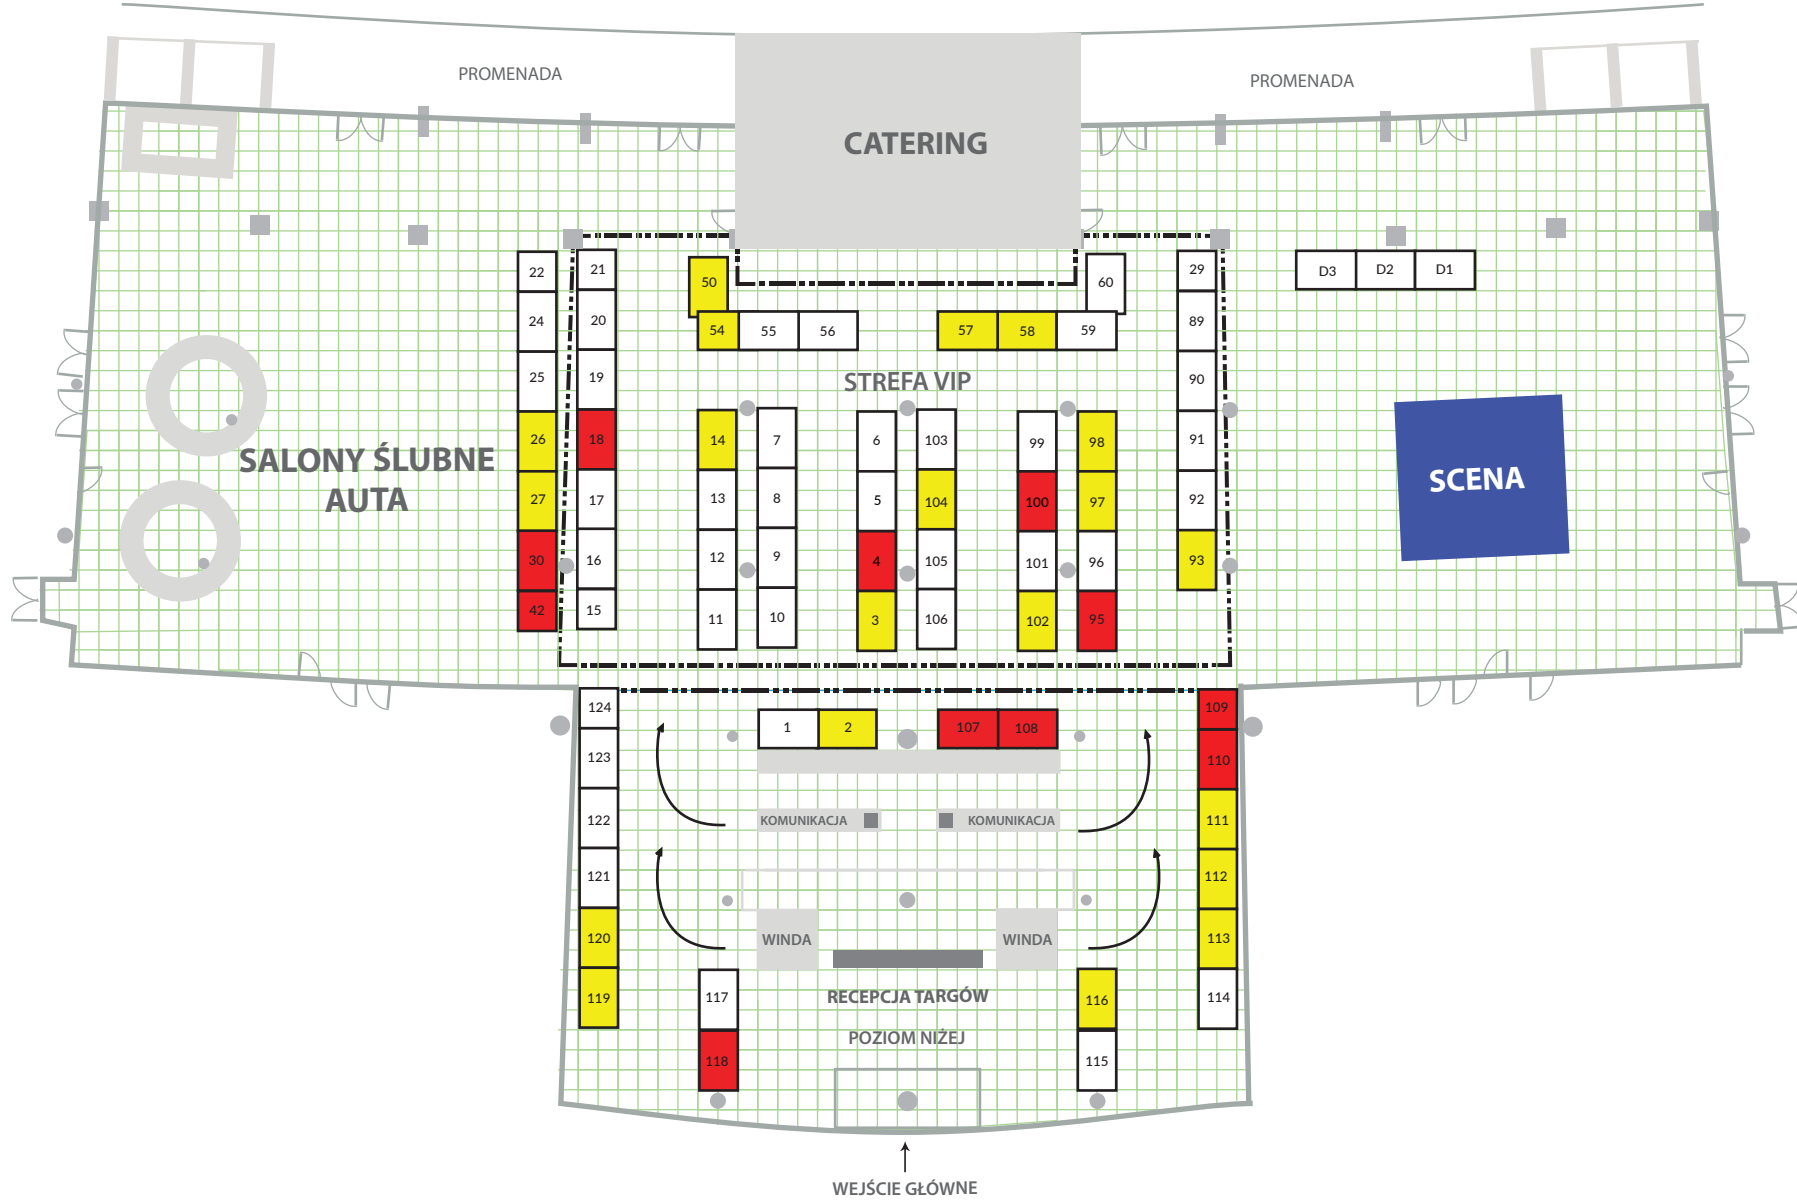

Mega Dolnośląskie TARGI ŚLUBNE

LEGENDA :

- = 1M²
- DOSTĘPNE
- REZERWACJA
- NIEDOSTĘPNE